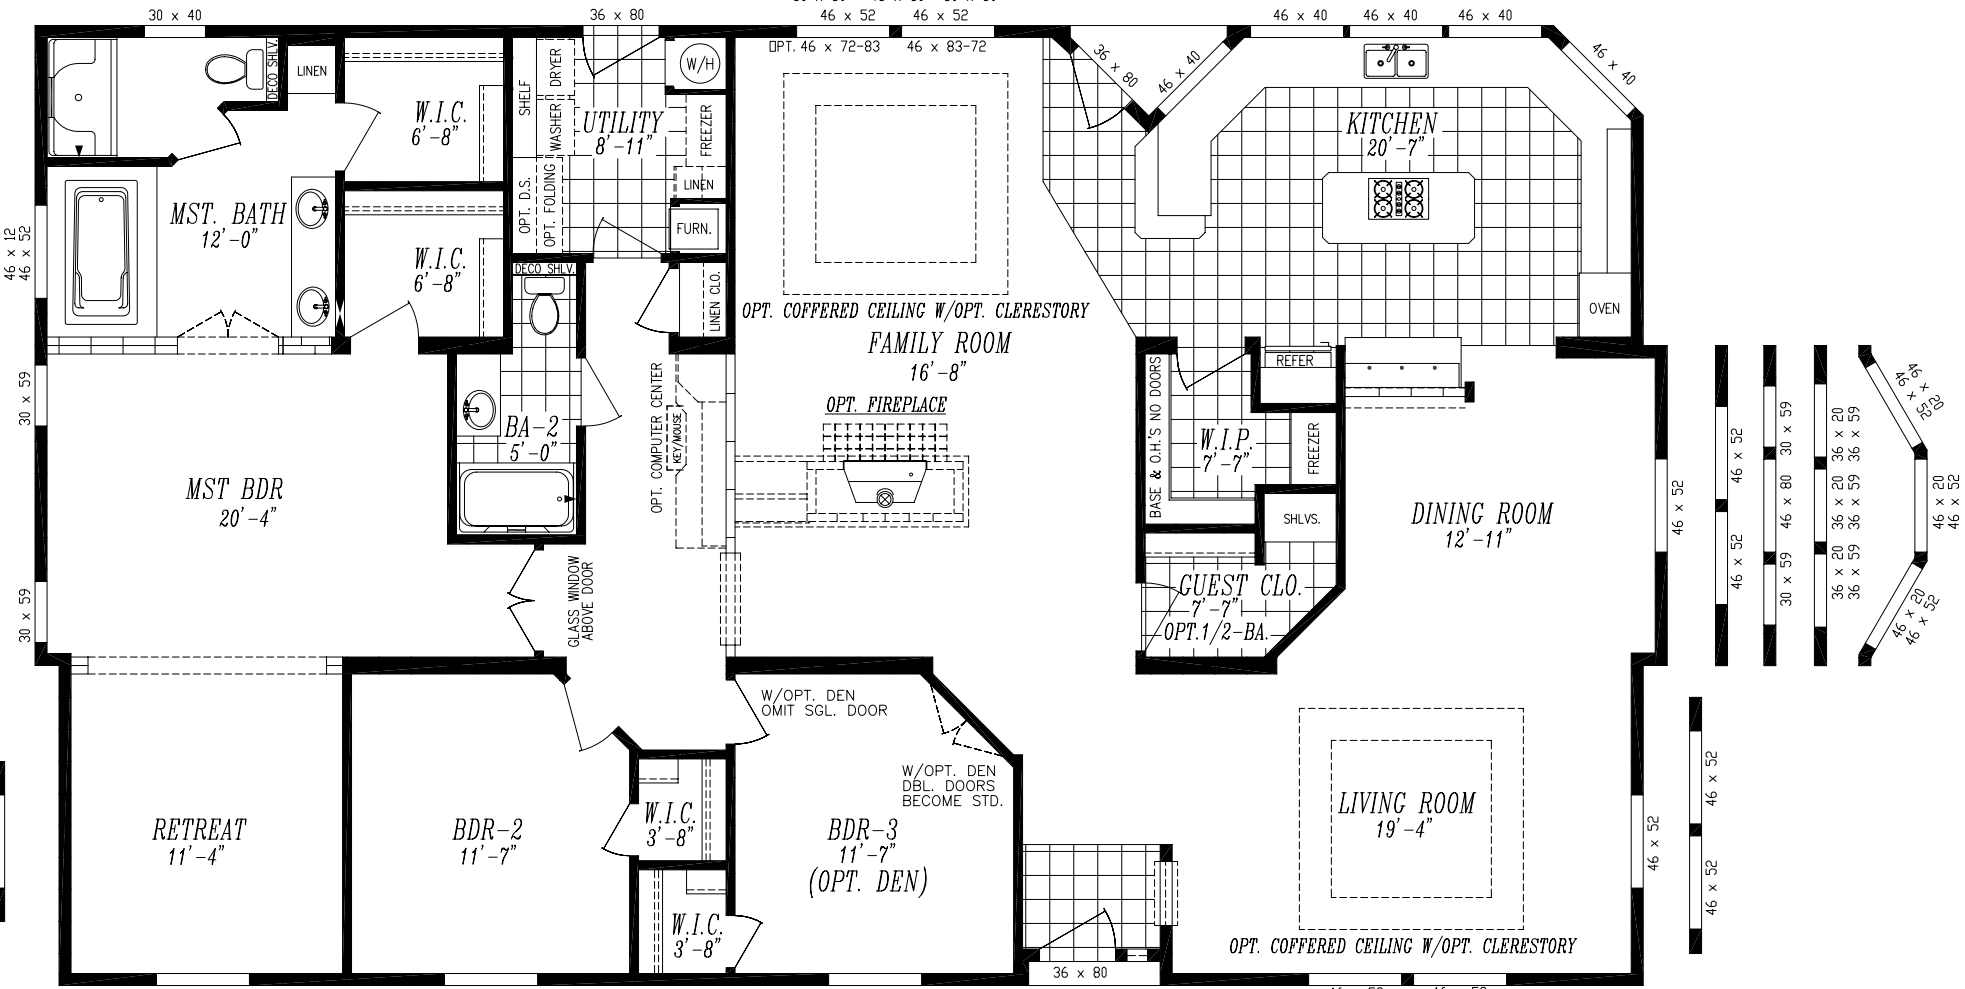

# PACIFICA 6840-8238

40'-0" x 68'-0" / 68'-0" / 66'-0"  
 APPROX. 2,653 SQ. FT.

OPT.'S ORIGAMIC/CLERESTORY  
 N/A W/GAS FURN. OR W.H.

OPT. CLERESTORY WINDOWS  
 36 x 20 36 x 20 36 x 20  
 36 x 59 36 x 59 36 x 59

OPT. ORIGAMI WINDOWS

30 x 59 46 x 80 30 x 59  
 46 x 52 46 x 52

OPT. BOX BAY DORMER WINDOWS

46 x 52

46 x 52 46 x 52 OPT. 1/4-ROUND ORIGAMI WINDOWS  
 30 x 59 46 x 80 30 x 59 OPT. SUNBURST ORIGAMI WINDOWS

36 x 20 36 x 20 36 x 20  
 36 x 59 36 x 59 36 x 59