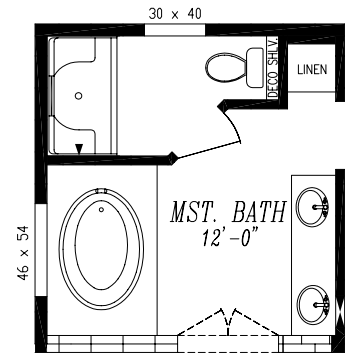

# PACIFICA 6840-8238

40'-0" x 68'-0" / 68'-0" / 66'-0"  
 APPROX. 2,653 SQ. FT.

OPT.'S ORIGAMIC/CLERESTORY  
 N/A W/GAS FURN. OR W.H.

OPT. CLERESTORY WINDOWS  
 36 x 20 36 x 20 36 x 20  
 36 x 59 36 x 59 36 x 59

OPT. ORIGAMI WINDOWS

30 x 59 46 x 80 30 x 59  
 46 x 52 46 x 52

OPT. BOX BAY DORMER WINDOWS

46 x 52

46 x 52 46 x 52 OPT. 1/4-ROUND ORIGAMI WINDOWS  
 30 x 59 46 x 80 30 x 59 OPT. SUNBURST ORIGAMI WINDOWS

36 x 20 36 x 20 36 x 20  
 36 x 59 36 x 59 36 x 59

OPT. CLERESTORY WINDOWS

46 x 52 46 x 52

OPT. BOX BAY DORMER WINDOWS

46 x 52

46 x 12  
 46 x 52

30 x 59

30 x 59

46 x 52